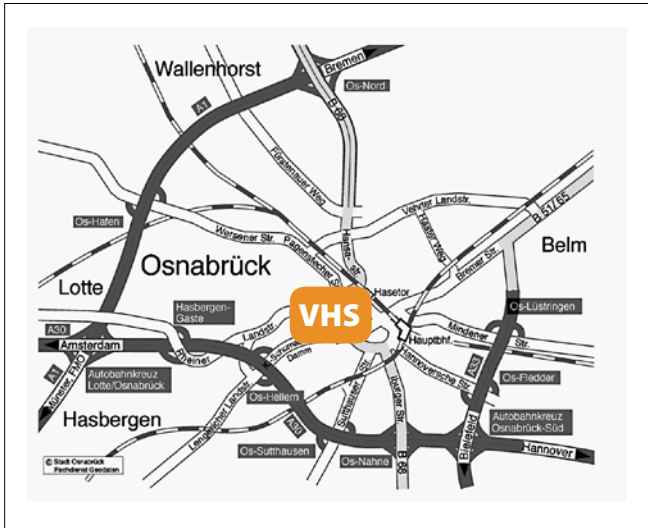

DIE VOLKSHOCHSCHULE

der Stadt Osnabrück · Bergstraße 8 · 49076 Osnabrück

Tel.: 05 41/323 – 22 43 / – 46 94 · Fax: 05 41/323 – 43 47

Internet: www.vhs-os.de

Ihr Weg zu uns!

Anreise nach Osnabrück mit dem Auto:

- Vom Ruhrgebiet und den norddeutschen Hansestädten:
Bundesautobahn A 1 (Hansalinie),
Abfahrt Osnabrück Nord
- Aus den Niederlanden und aus Richtung Hannover:
Bundesautobahn A 30,
Abfahrt Hellern
- Aus Richtung Bielefeld:
Bundesautobahn A 33

Busverbindungen zur Volkshochschule:

mit den Linien 11, 12 und 13 oder 31 und 33 (Haltestellen Heger Tor oder Lotter Straße)

Parkmöglichkeiten:

Stadthausgarage, Nikolaigarage und Vitihofgarage