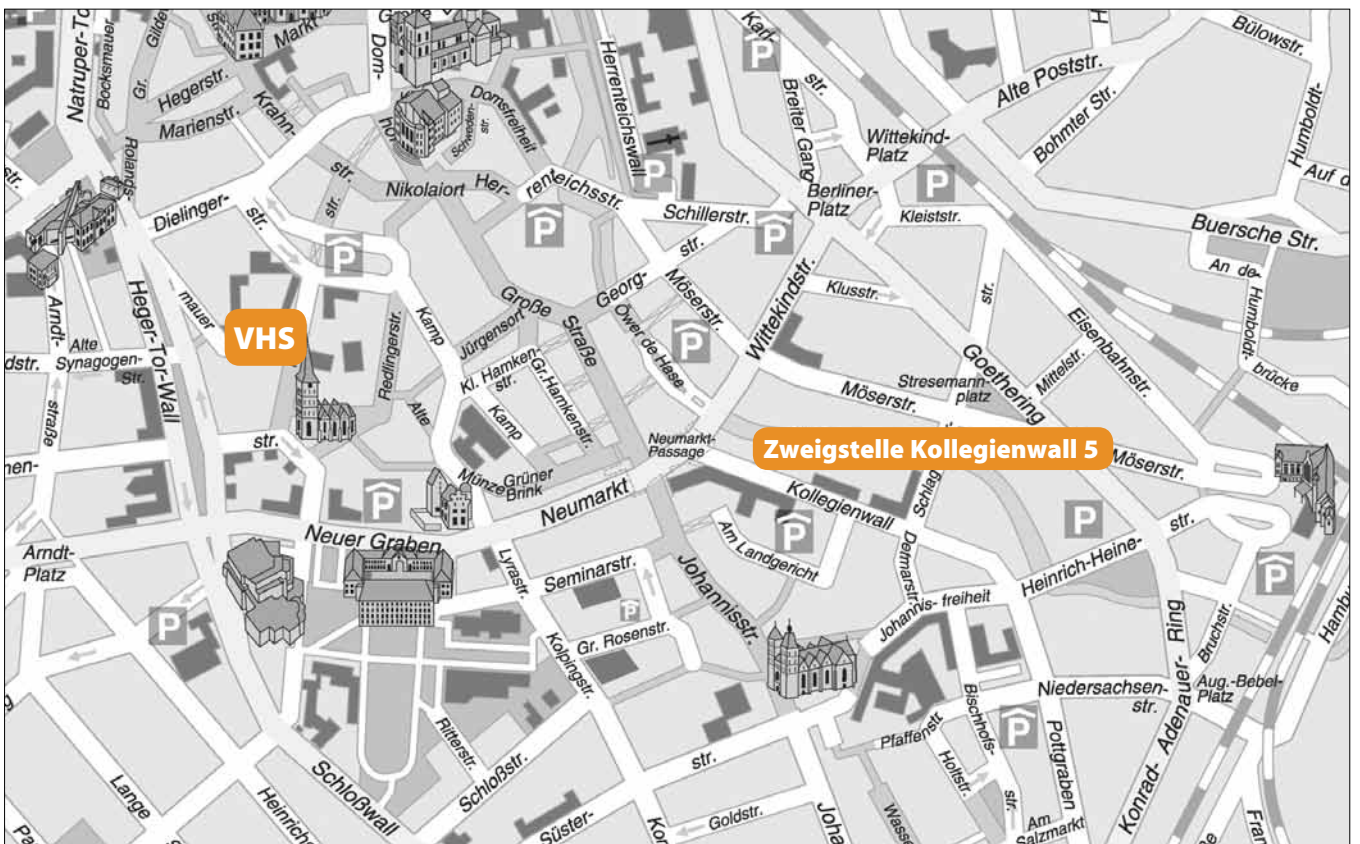

DIE VOLKSHOCHSCHULE

der Stadt Osnabrück · Bergstraße 8 · 49076 Osnabrück

Tel.: 05 41/323 – 22 43 / – 46 94 · Fax: 05 41/323 – 43 47

Internet: www.vhs-os.de

Ihr Weg zu uns!

Anreise nach Osnabrück mit dem Auto:

- Vom Ruhrgebiet und den norddeutschen Hansestädten:
Bundesautobahn A 1 (Hansalinie),
Abfahrt Osnabrück Nord
- Aus den Niederlanden und aus Richtung Hannover:
Bundesautobahn A 30,
Abfahrt Hellern
- Aus Richtung Bielefeld:
Bundesautobahn A 33

Busverbindungen zur Volkshochschule:

mit den Linien 11, 12 und 13 oder 31 und 33 (Haltestellen Heger Tor oder Lotter Straße)

Parkmöglichkeiten:

Stadthausgarage, Nikolaigarage und Vitihofgarage